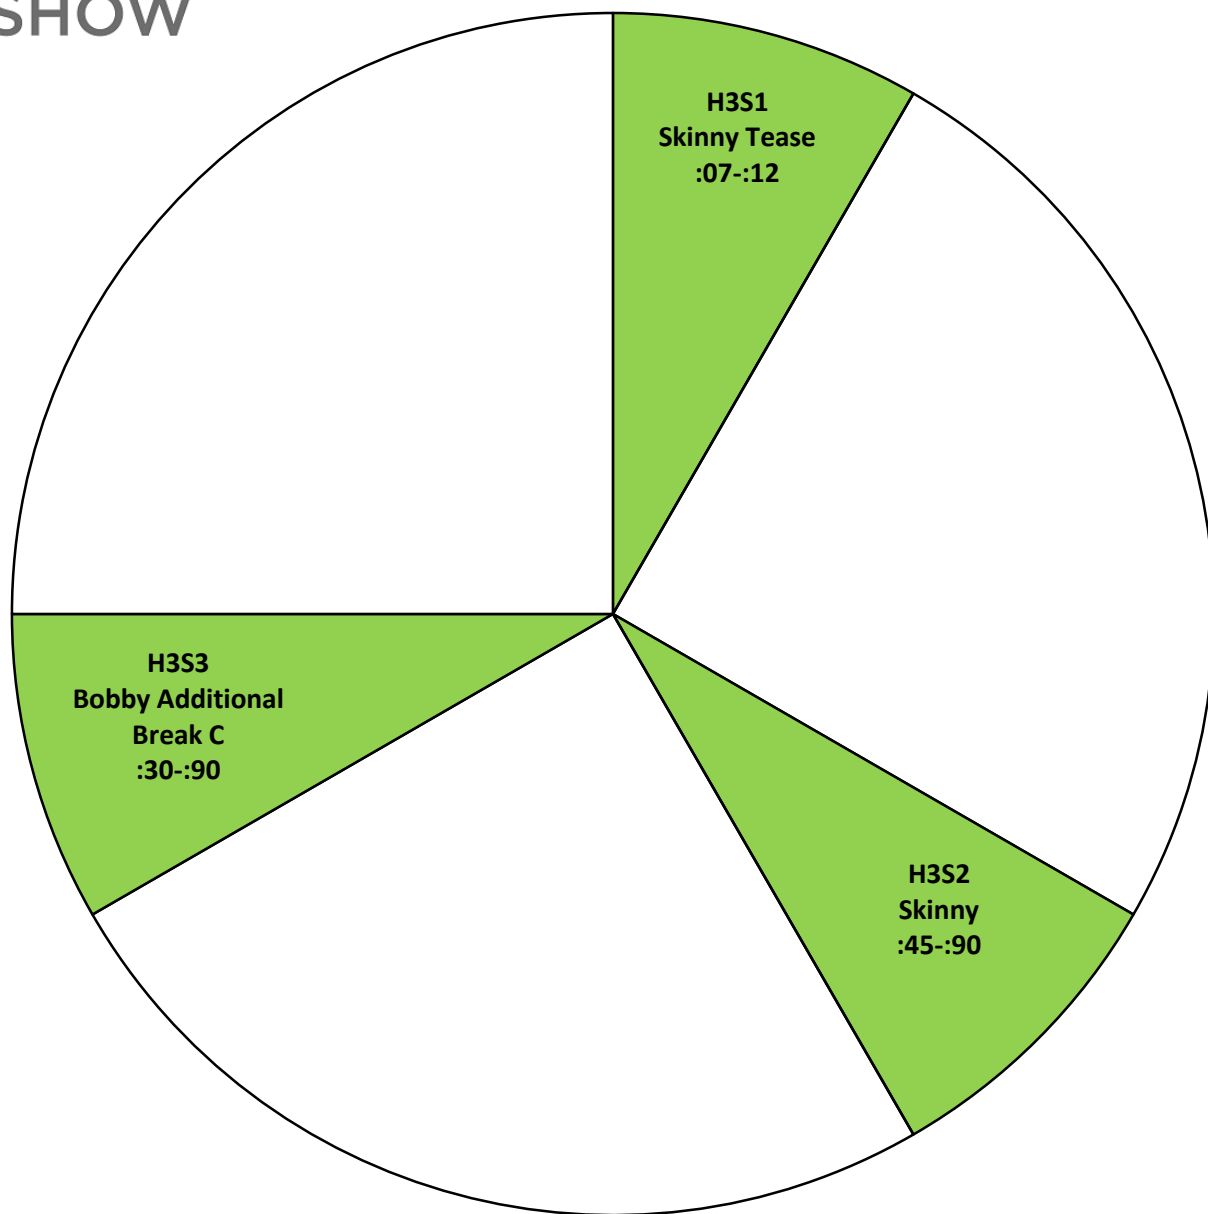

# THE BOBBY BONES SHOW

## Bobby Bones Domestic Workparts Show FTP Hour 3

**premiere**  
NETWORKS

H3S1	H3S2	H3S3
917807 Mon	917808 Mon	917809 Mon
917827 Tues	917828 Tues	917829 Tues
917847 Weds	917848 Weds	917849 Weds
917867 Thurs	917868 Thurs	917869 Thurs
917887 Fri	917888 Fri	917889 Fri